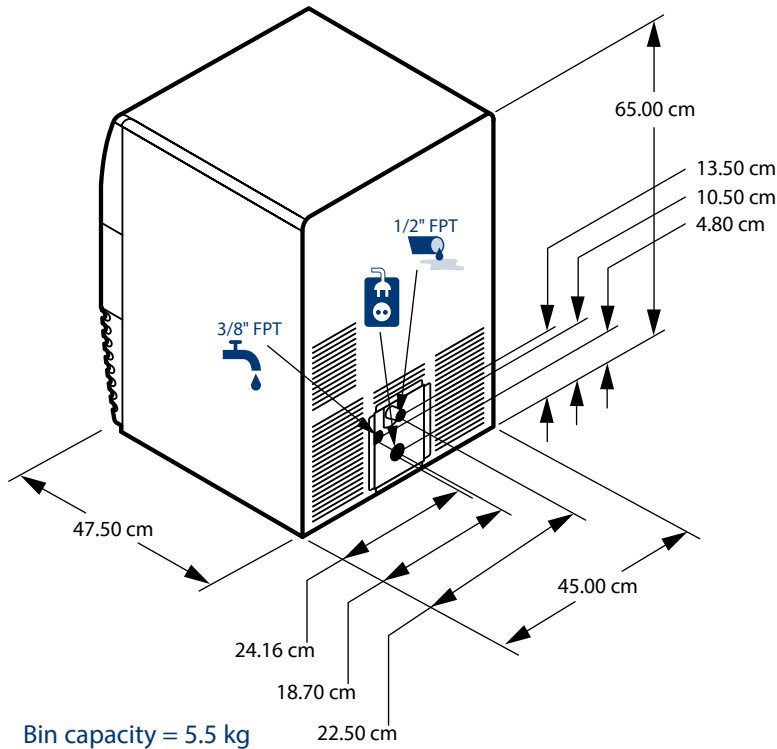

Levelers

Levelers standard.

Adjustable legs (from 101-152mm) available with optional leg kit K-00345.

Ice Shape

Manitowoc Deutschland GmbH
Auf der Weih 11
35745 Herborn
Germany
Tel: 0 27 72 - 5805 0
Fax: 0 27 72 - 5805 70
E-mail: info@manitowoc-de.com
www.manitowoc-de.com

UG-20

Minimum		Maximum
10°C		43°C
10°C		32°C
20psi 140 kPa		80psi 550 kPa
2.3	A	
		10 Amps

Bin capacity = 5.5 kg

	°C	10	21	32	
	10	22	20.4	18.1	kg
	21	22	20.8	19.5	kg
	32	16.8	16.6	15.8	kg
	38	14.0	13.2	12.5	kg
	43	10.4	10.2	10	kg