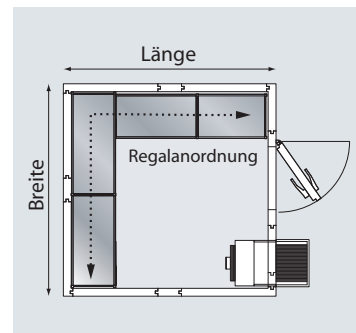

Heizsysteme
Industriesysteme

Kühlsysteme ◀

TectoCell Standard Plus ClassicEdition Kühlzellen
Wandstärke 80 mm, Temperaturbereich +3°C bis +19°C

TectoCell Standard Plus ClassicEdition 80 Pakete		Außenmaße in mm (B x L)	Außenhöhe 2110 mm Paketpreis	Außenhöhe 2410 mm Paketpreis
Paket 1	TectoRefrigo WMC1 0500	1500 x 1500		
Paket 2	TectoRefrigo WMC1 0900	1800 x 1500		
Paket 3	TectoRefrigo WMC1 0900	2100 x 1800		
Paket 4	TectoRefrigo WMC1 0900	2100 x 2100		
Paket 5	TectoRefrigo WMC1 1300	2400 x 2100		
Paket 6	TectoRefrigo WMC1 1300	2400 x 2400		
Paket 7	TectoRefrigo WMC1 1300	2700 x 2400		
Paket 8	TectoRefrigo WMC1 2000	3000 x 2700		

Beispiel Regalausstattung

Huckepack-Aggregat

TectoCell Standard Plus ClassicEdition Tiefkühlzellen
Wandstärke 100 mm, Temperaturbereich -5°C bis -25°C

TectoCell Standard Plus ClassicEdition 100 Pakete		Außenmaße in mm (B x L)	Außenhöhe 2150 mm Paketpreis	Außenhöhe 2450 mm Paketpreis
Paket 1	TectoRefrigo WMF1 0900	1500 x 1500		
Paket 2	TectoRefrigo WMF1 0900	1800 x 1500		
Paket 3	TectoRefrigo WMF1 0900	2100 x 1800		
Paket 4	TectoRefrigo WMF1 0900	2100 x 2100		
Paket 5	TectoRefrigo WMF1 1400	2400 x 2100		
Paket 6	TectoRefrigo WMF1 1400	2400 x 2400		
Paket 7	TectoRefrigo WMF1 1400	2700 x 2400		
Paket 8	TectoRefrigo WMF1 1400	3000 x 2700		

Antimikrobielle Pulverbeschichtung SmartProtec®

Zellenhöhe 2410 und 2450 mm: Lichte Türmaße 800 x 2000 mm (Paket 1+2: 600 x 2000 mm).
Zellenhöhe 2110 und 2150 mm: Lichte Türmaße 800 x 1800 mm (Paket 1+2: 600 x 1800 mm).
Türseite ist die Breitseite. Anordnung des Aggregats links neben der Tür.
Die Preise verstehen sich zzgl. Montagekosten und gesetzlicher MwSt..
Bitte geben Sie bei Ihrer Bestellung den gewünschten Türanschlag (DIN rechts oder links) an.