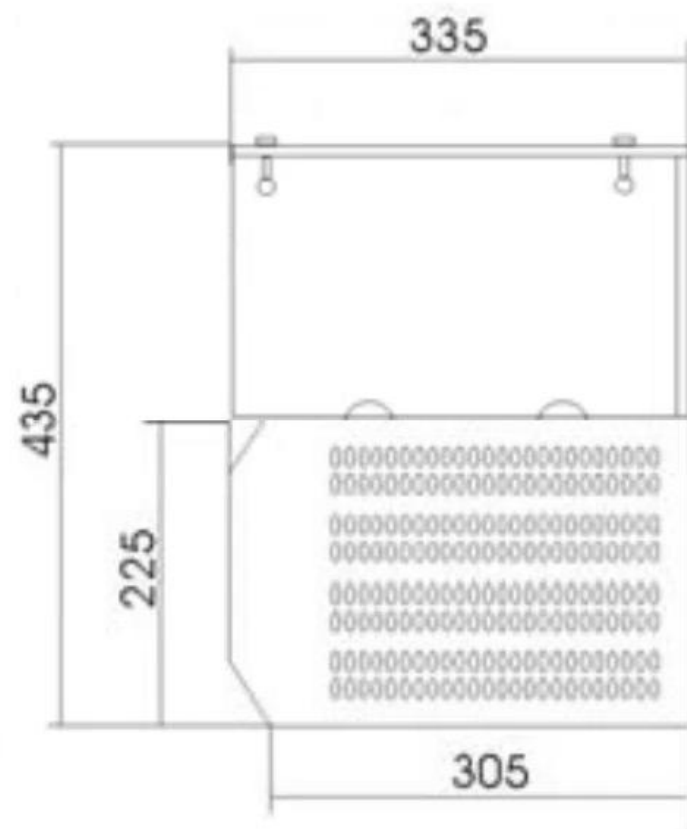

Masszeichnung

COOL-LINE-Kühlaufsatz PA 14-180

[Art. 435141802]

Gastroline

» VK Pans

VK33-

120

140

150

160

180

200

VK38-

Size of GN-Pans.