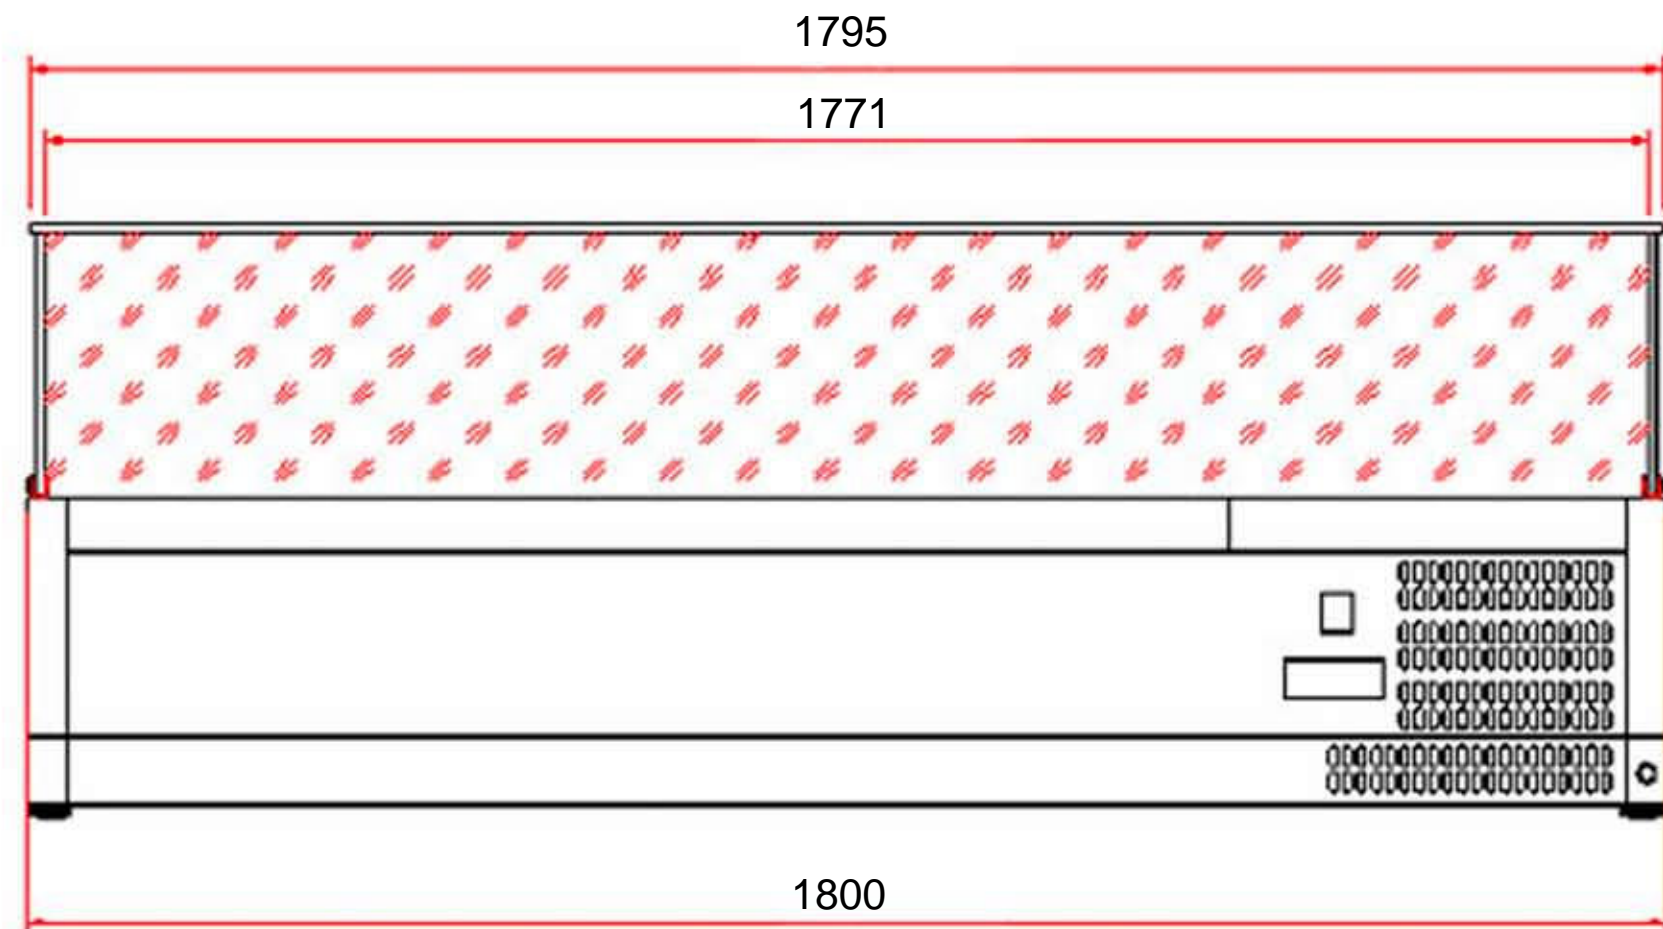

Masszeichnung

COOL-LINE-Kühlaufsatz PA 14-180

[Art. 435141802]

Gastroline

» VK Pans

VK33-

120

140

150

160

180

200

VK38-

Size of GN-Pans.