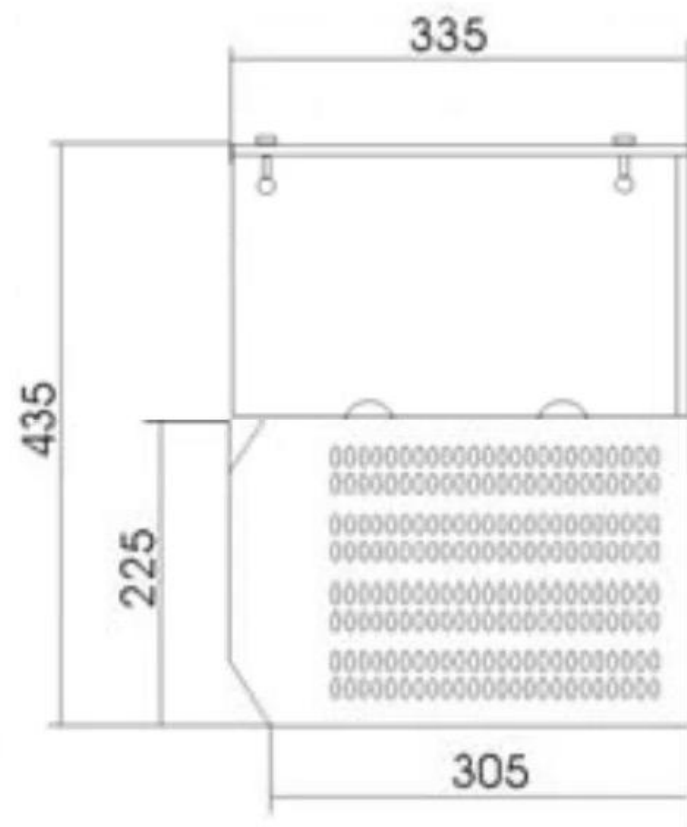

Masszeichnung

COOL-LINE-Kühlaufsatz PA 14-120

[Art. 435141202]

Gastroline

» VK Pans

VK33-

120

VK38-

140

150

160

180

200

Size of GN-Pans.