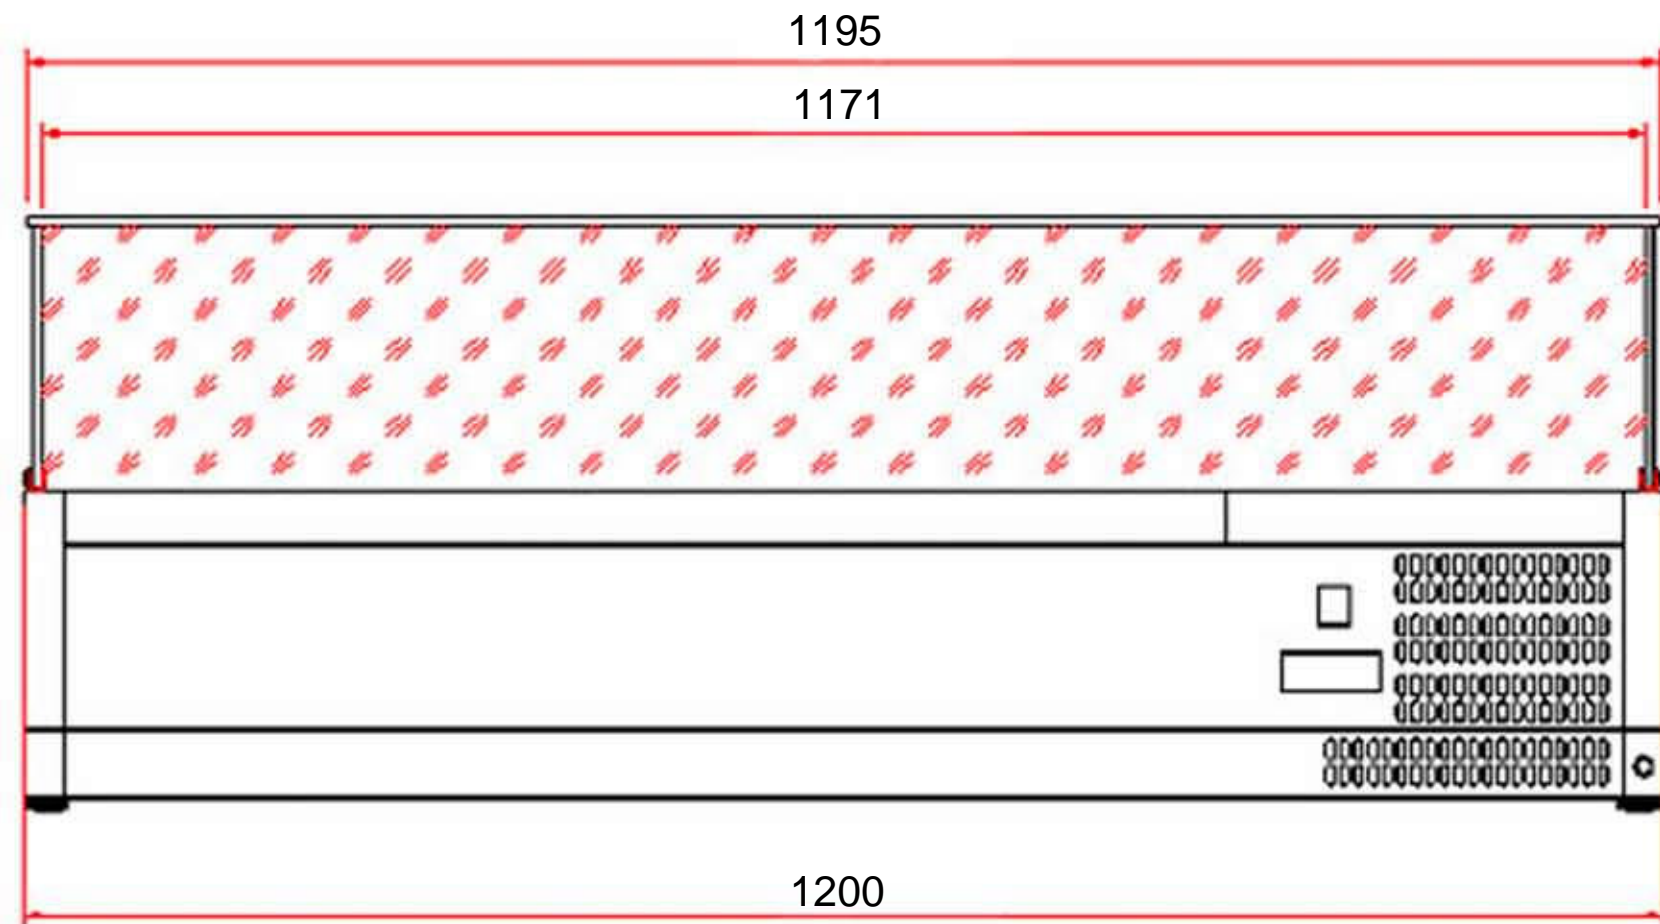

Masszeichnung

COOL-LINE-Kühlaufsatz PA 14-120

[Art. 435141202]

Gastroline

» VK Pans

VK33-

120

VK38-

140

150

160

180

200

Size of GN-Pans.